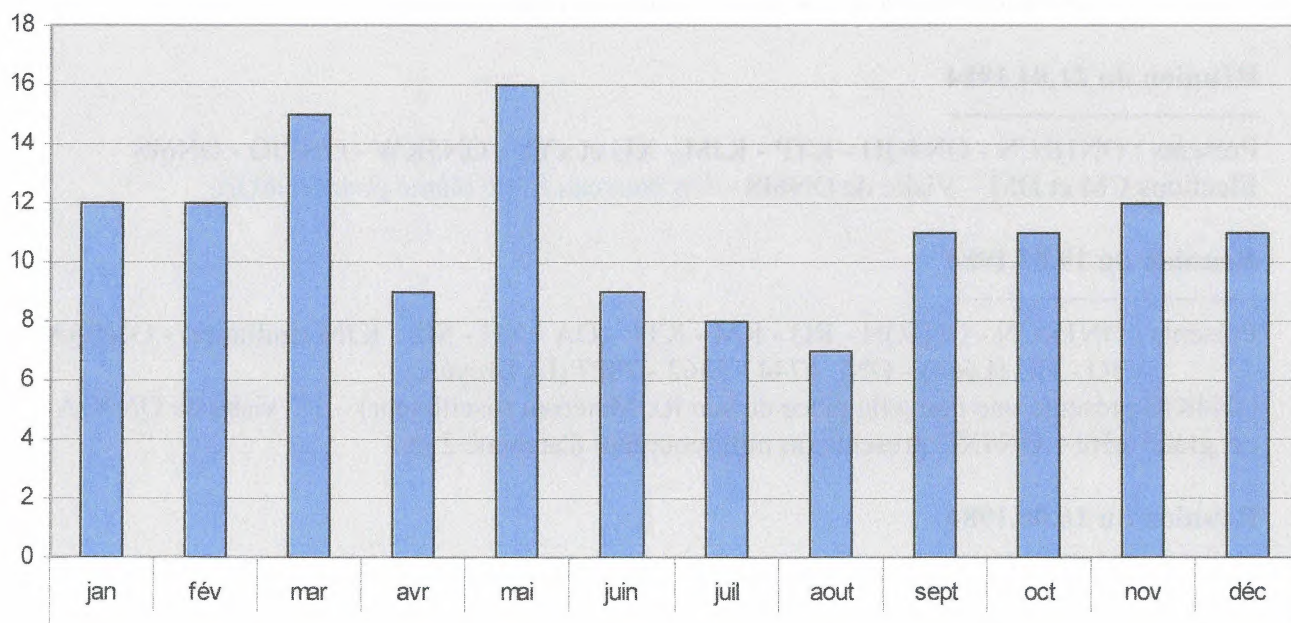

Réunion du 15.09.1984

Présents : ON1KCN - ON4KM - QH - KTP - MS - RF - ON5KP - HU - KW - ON6QA - ONL 5362

Réunion du 20.10.1984

Présents : ON1KCN - ON4RO - KTP - MS - RF - KM - QH - ON6QA - ONTJO (retard) –
ONL 4744 - 5362

Réunion du 17.11.1984

Présents : ON1KUC - KCN - ON4RO - KM - QH - KTP - ON5EN - KW - YM - ON7AB - JO – 6865

Réunion du 15.12.1984

Présents : ON1KCN - ON4KTP - XU - QH - RO - GA - ON5EN - KP - ON6QA - ONL 1760 – 5460

Exposé de ON4GA sur l'Expo au Woluwe Trade Center du 23.01 au 09.02.1985

[On a tout volé chez EA3EM](#)

Présences 1984