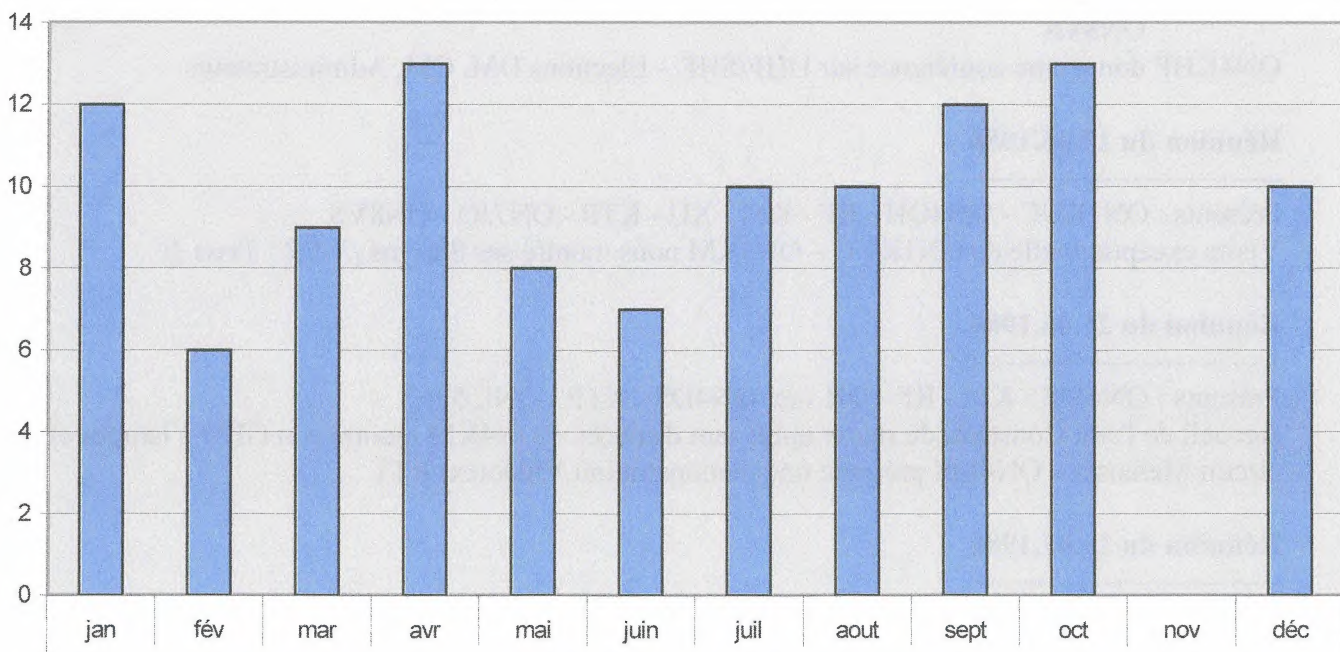

Réunion du 20.09.1986

Présents : ON1KCN - BOO - ON4MS - QH - KTP - XU - KM - RF - JA - ON6QA - ON7JO - HU
Présentation par ON4KM du Rx Météosat définitif

Réunion du 18.10.1986

Présents : ON1KCN (alias NM9L) - BOO - ON4QH - RO - JA - KM - MS - XU - BH - KTP - ON5KW –
ON6QA – ON7JO
ON4KM présente son ATV – ON5KW présente le Set 38 – Démonstration de Packet Radio par ON4MS

Réunion du 11.1986

ON4QH malade

Réunion du 20.12.1986

Présents : ON1BOO - ON4QH - KM - MS - KTP - XU - RF - ON6QA - ON7JO - ON8VS
Discussion sur la participation à ON4UB – ON4KM présente des circuits imprimés d'ATV

Présences 1986