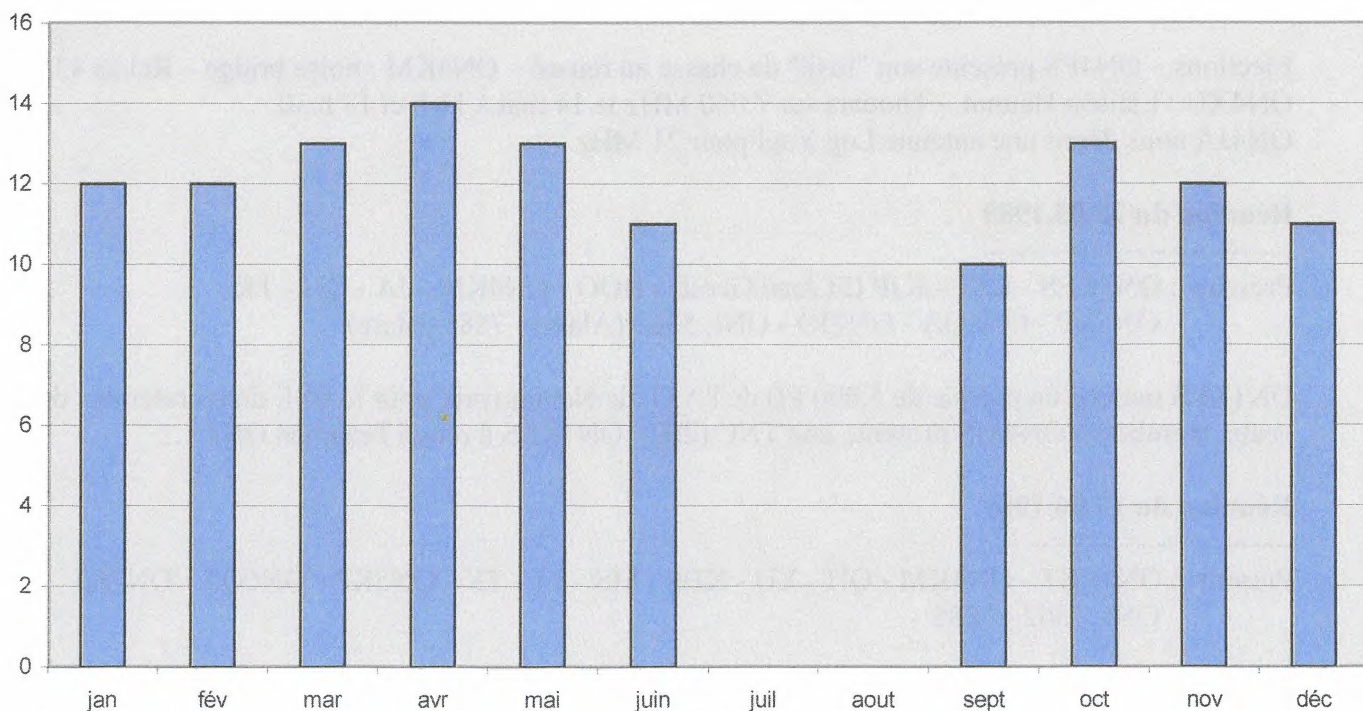

Réunion du 23.09.1989

Présents : ON1KST - ON4KM - XU - KES - QH - JA - PS - TK - ONL 5362

Première réunion après vacances - ON7JO est au Canada

Réunion du 21.10.1989

Présents : ON1KST - ON4KM - KES - QH - PS - JA - RF - MS - TK - ON6QA - ON7JO
ONL 5362 - 7885

ON4KM présente un Tx ATV d'occasion – ON4PS présente un Tx chasse au renard 80 m. ON1KCS nous parle de l'antenne F8DR.

Réunion du 18.11.1989

Présents : ON4KM - XU - KES - QH - JA - MS - TK - PS - ON7JO - ZD (Jandrenouille)
ONL 5362 – 7885

ON4KM présente son Tx ATV – ON4QH : causerie sur les gamma match – ON4XU dénigre le TS 950 - ON4KES a fini sa F8DR.

Réunion du 16.12.1989

Présents : ON1KDH (Hans) - ON4KM - QH - KES - XU - JA - TK - RF - ON7ZD - JO - ONL 7885

Ampli Speedy de Marc – Bienvenue à Hans

Présences 1989