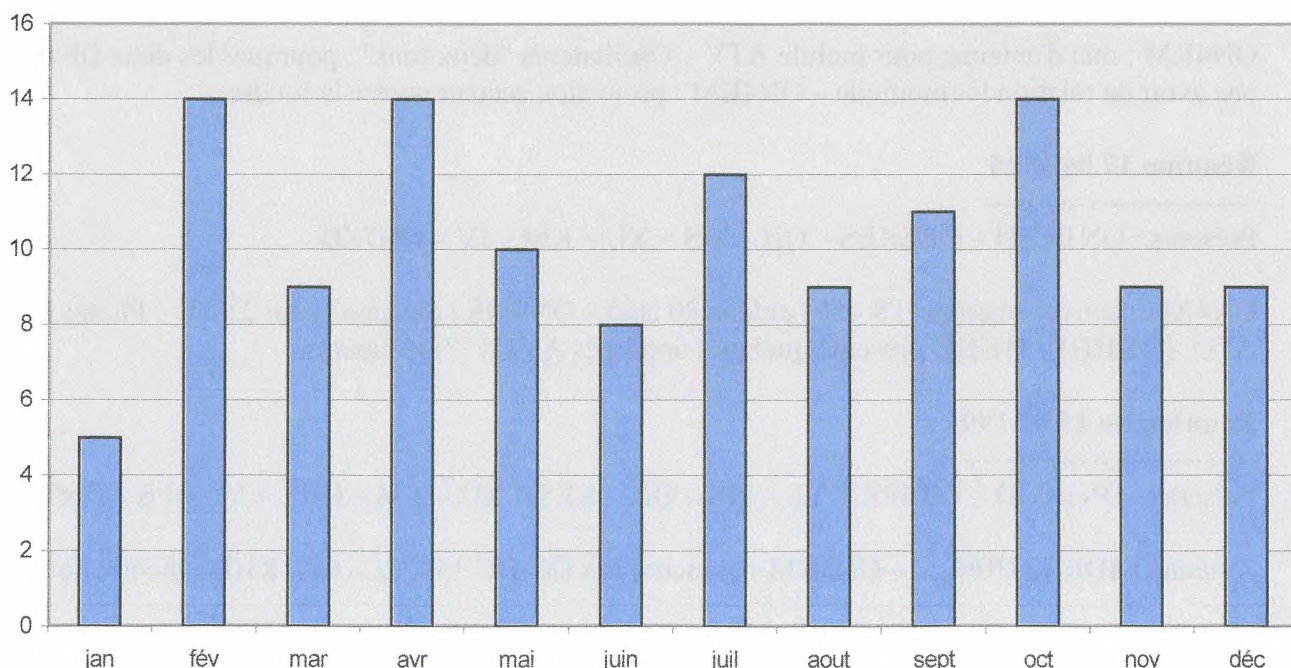

Réunion du 19.08.1995

Présents : ON1KHD – ON4KES – QH – JA + YL – KM - PZ + YL – PS – ON7ZD
Excusés : ON4MS – ON7JO (malade)

Beaucoup ont renoncé vu les travaux dans la Ville de Jodoigne – ON4KM est rentré dans une Jeep : pas de dégâts – ON4KM nous montre son alimentation DC – DC – ON4JA raconte son voyage aux States.

Réunion du 16.09.1995

Présents : ON1KHD – ON4KES – QH – XU – KM – MS – JA – LB – IV – ON7JO – ZD

ON4XU nous présente un transistormètre Heathkit – ON4QH a creusé le trou de son pylône : 1 x 1 x 1 m
ON4LB : testeur de transistors VHF – ON7JO : fixations dans le béton

Réunion du 21.10.1995

Présents : ON1KHD – ON4PZ + YL – QA – KES – JA + YL – KM – MS – ON7ZD – JO

Antenne à fente sur 13 ou 23 cm

Réunion du 18.11.1995

Présents : ON1KJG - KHD - ON4KES - PZ + YL - QH - JA + YL - KM - MS - KBL + YL - IV - ON7JO

ON4KJG amène tout un tas de papiers – formulaires, etc, ... ON4KM : Rx Tx 23 cm, 13 cm ATV

Réunion du 16.12.1995

Présents : ON4KES – KM – MS – JA + xYL – QH – PS – ON7ZD – ZB (Jauchelette)
Excusé : ON7JO

Discussions W8JK – F8DR – HB9CV vs Yagi's – ON4MS présente son appareil photo digital (FB)
600 FB pour la caisse : ventes ON4IV – Mesure du coefficient de vélocité d'un câble.

Présences 1995