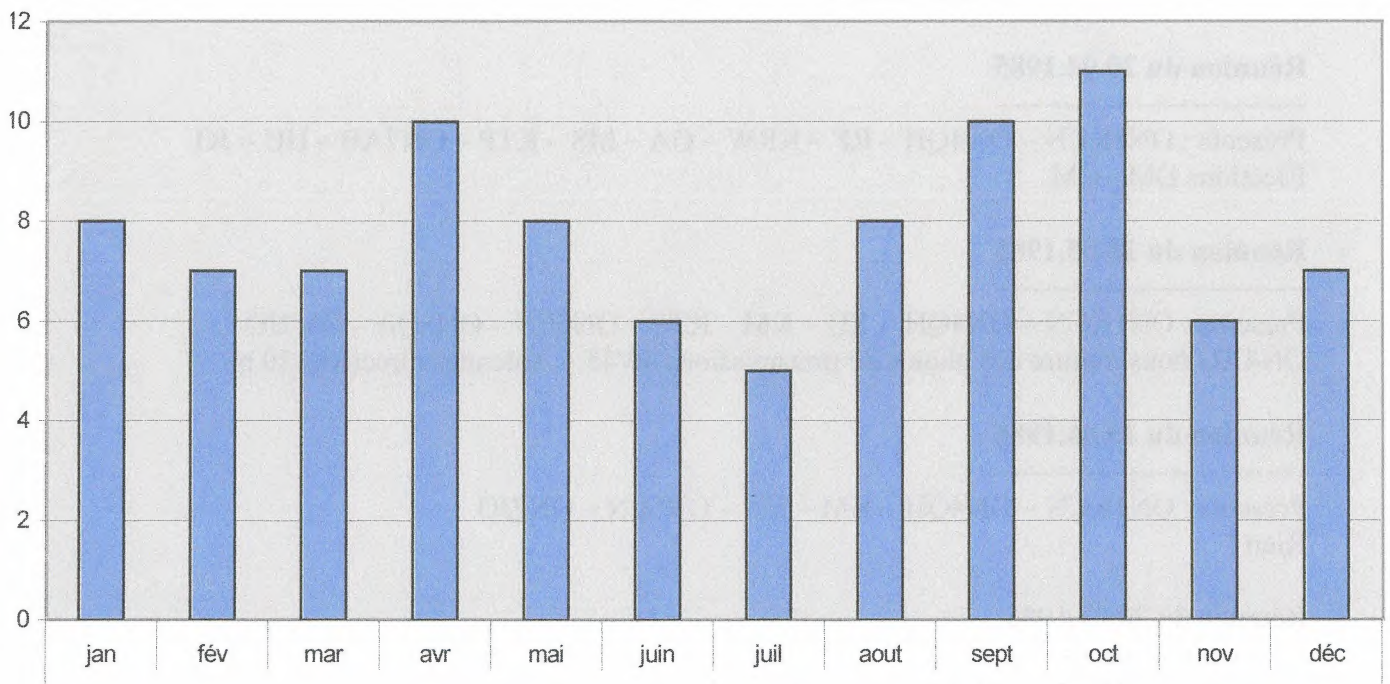

Réunion du 19.10.1985

Présents : ON1KRI - ON4XU - QH - RF - KTP - MS - KM - ON6QA - ON7JO - ONL 5362 - IK4FWG

Réunion du 16.11.1985

Présents : ON4KM – QH – MS – ON6QA – ON7JO – YW (Grand Hallet)
ON4KM présente un ampli 1.7 GHz et un récepteur 137 MHz

Réunion du 21.12.1985

Présents : ON1KCN – ON4KM – XU – QH – MS – RF – ON7JO – Jean Luc
ONL Jean Luc a présenté l'examen, mais a raté la réglementation – ON1KCN est de retour des USA –
Discussions sur la nouvelle Loi Radio

Présences 1985