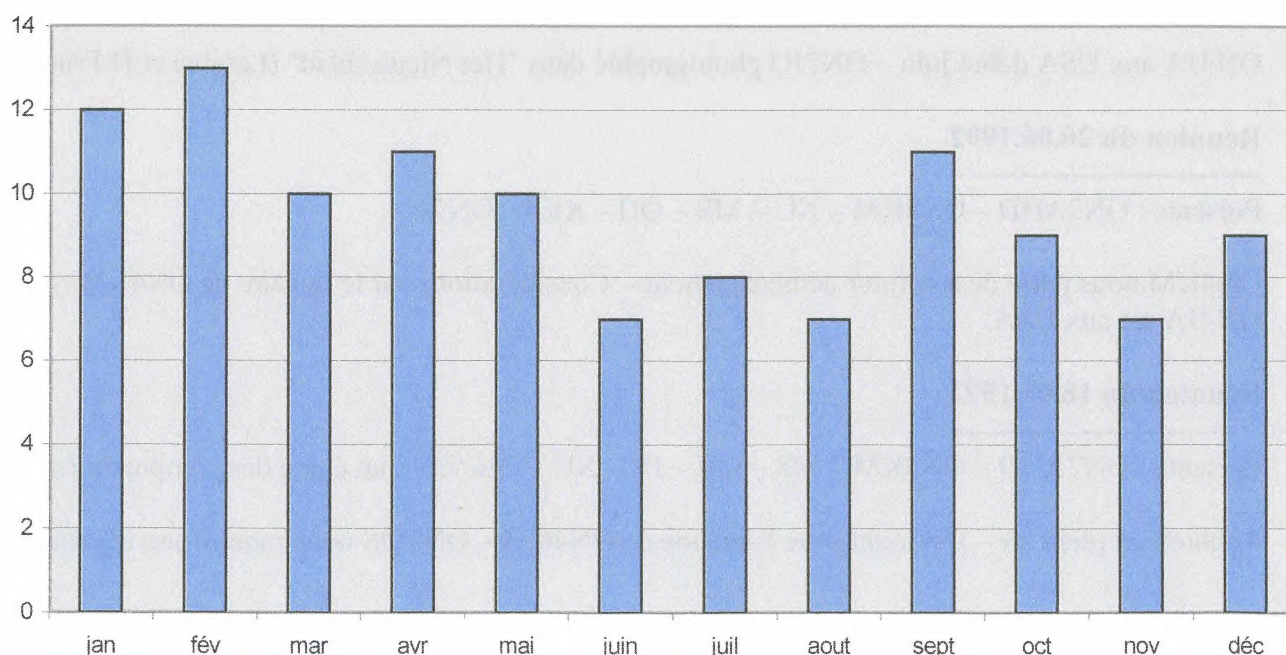

Réunion du 15.08.1992

Présents : ON2AHD – ON4KM – KES – IV – MS – QH – ON7ZD

Réunion en plein air – Atténuation HP par ON4IV – Exposé de l'affaire "BOO/LHM" par ON4QH.

Réunion du 19.09.1992

Présents : ON2AHD – ON4KM – KES – IV – MS – JA – QH – XU – ON6QA – ON7ZD – JO

Max offre un verre pour le déplacement du pylône – Emile, de retour des USA nous raconte ses aventures

Réunion du 17.10.1992

Présents : ON2AHD – ON4KM – LE – JA – KES – MS – QH – XU – ON7JO

Visite de VE2DU – Démonstrations du programme MININEC (?) de ON4IV (antenne multi-éléments).

Réunion du 21.11.1992

Présents : ON4KM – JA – QH – KES – MS – PS – ON7ZD

ON4KM nous présente le film de la construction de sa maison – Exposé sur les prises de terre, la foudre, les antennes – Antenne verticale 40 m par ON4PS.

Réunion du 19.12.1992

Présents : ON1LHM + YL – ON4XU – KM – JA – QH – MS – ON7ZD – JO

Excusé : ON4PS

ON4KM nous parle de "ses Terres" (nouveau QRA) – ON1LHM nous présente une antenne 432 Mhz et distribue des cadeaux de sa Compagnie – ON4KM présente des photos d'avant guerre de ses anciennes stations.

Présences 1992