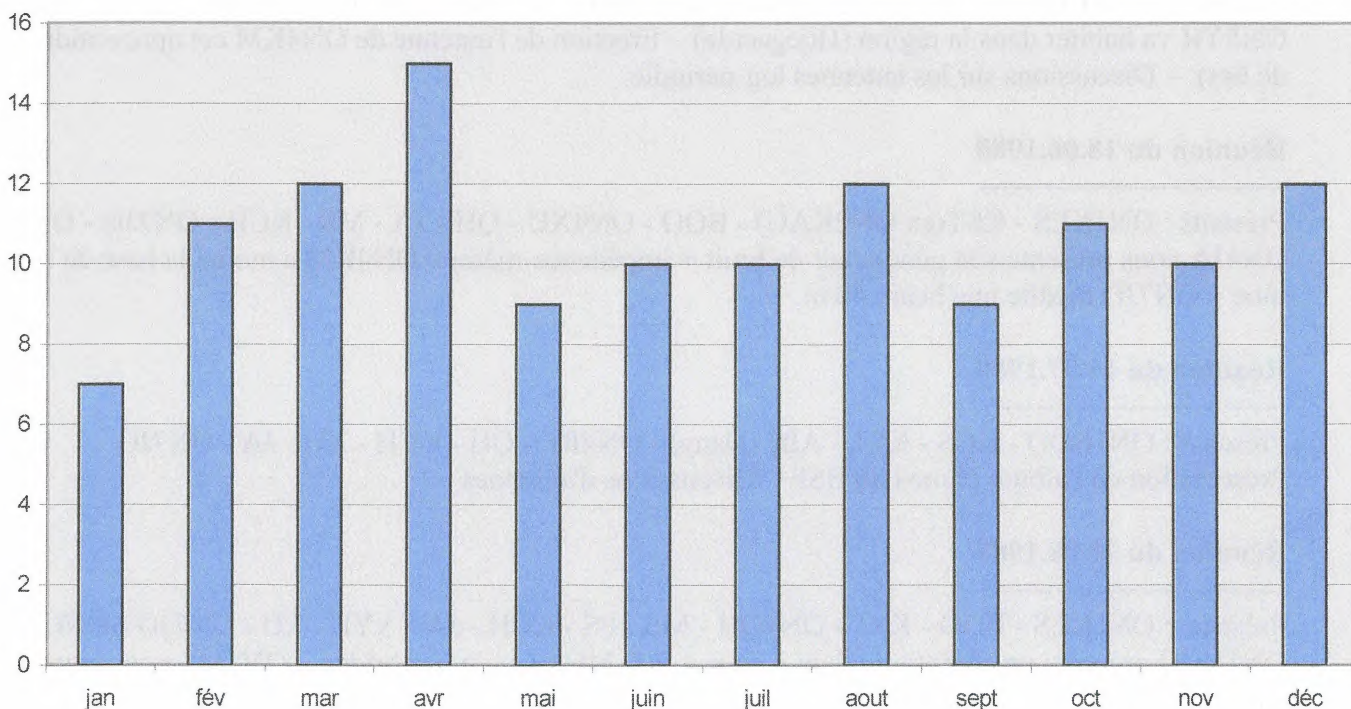

Réunion du 17.09.1988

Présents : ON1BOO - KES - ON4KM - QH - MS - PS - XU - RF - ON7JO

Excusé : ON1ABJ (malade)

ON1BOO présente une attache d'antenne QRO – ON7JO raconte son voyage en Corse – ON CHERCHE UN NOUVEAU LOCAL

Réunion du 16.10.1988

Présents : ON1KES - BOO - KST - ON4KM - XU - JA - QH - MS - RF - ON7JO - ONL 5362

Inauguration du nouveau local au Château Pastur ..... un peu vaste .....

ON4TK a subi un léger infarctus il y a quinze jours

Réunion du 19.11.1988

Présents : ON1KES - KST - ON4KM - JA - QH - RF - MS - PS - ON7JO - ONL 5362

Nouvelle salle (plus petite) – ON4TK va mieux – Tournevis rouge ! - ON5HU (?) a réalisé le spectrum AS 87 – ON4RF a trouvé du fil de bronze – ON1KES et ON1KST ont passé l'examen de morse – ON4KM et ON4MS font une démonstration ATV – ON4MS a un mesureur de champ TV – ON7JO a repeint son mât.

Réunion du 17.12.1988

Présents : ON1KES - KST - KLL - ON4KM - JA - QH - RF - MS - ON5KP - ON6QA - ON7JO
ONL 5362

ON4JA présente un filtre BF actif (condensateurs commutés) - Antenne log-périodique YU5DLT (ON4JA)

Présences 1988