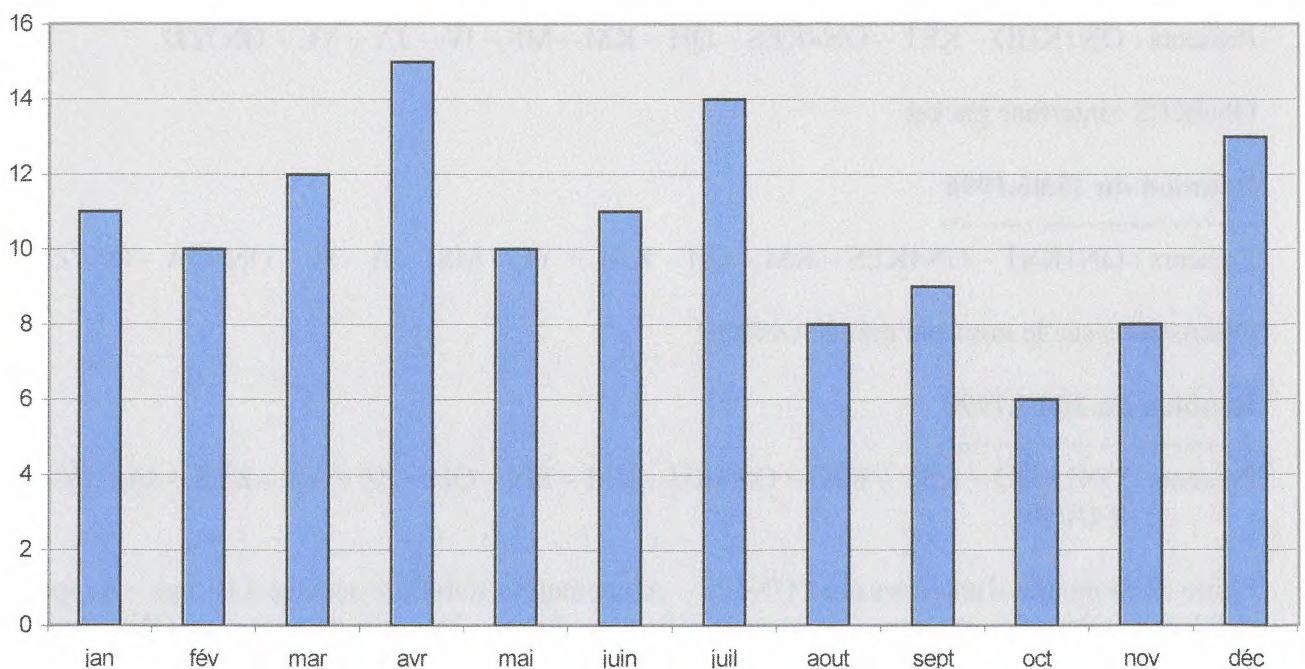

Réunion du 17.08.1996

Présents : ON1KHD – ON4KES – JA – QH – KBL + YL – MS – ON7ZD

ON4QH présente des photos du montage de son mât – ON1KHD : Rx météo satellite 137 MHz – ON1KBL (*pas noté parmi les présents ?*) : Vox pour Rx-Tx mobile.

Réunion du 21.09.1996

Présents : ON1KHD – ON4KES – QH – KM – JA + YL – MS – F4AHB

ON4QH présente un Rx ex-Luftwaffe 50 MHz

Réunion du 20.10.1996

Présents : ON1KHD – ON4KES – QH – KM – MS – JA + YL

ON1KHD a amené son computer – Problème dans le classeur de satellites

Réunion du 16.11.1996

Présents : ON1KHD – ON4KES – JA + YL – QH – MS – KM – ON7JO

ON4QH : Tos-mètre 23 cm – ON7JO : les GSM

Réunion du 21.12.1996

Présents : ON1KHD – KJG – KST – ON4KES – QH – PZ + YL – IV – KM – MS – JA + YL – ON7JO

Couronne pour funérailles du père de ON4KCN : 1500 FB (collecte = 900 FB – caisse = 600 FB) - Discussion sur la beam 40 m de ON4LE.

Présences 1996