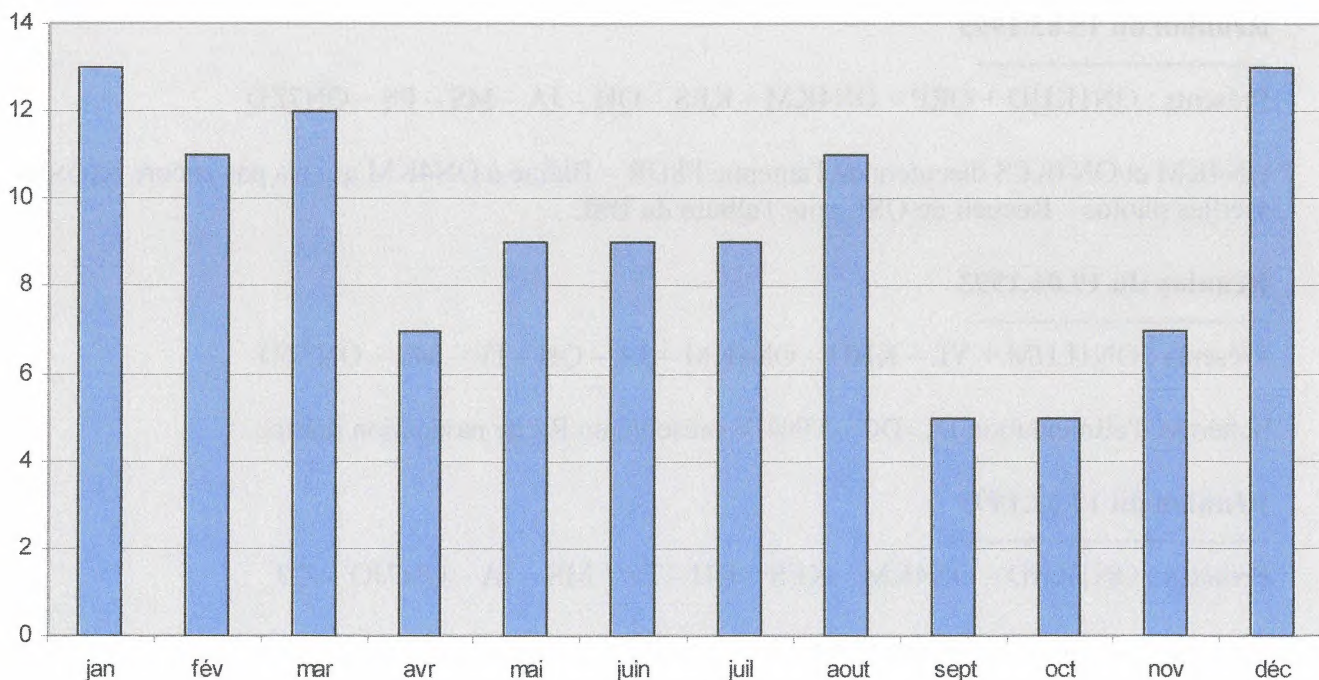

Réunion du 11.09.1993

Présents : ON4KM – IV – MS – KES – ON7JO

ON4QH absent (visite chez ON1KUC avec ON6QA)

Réunion du 16.10.1993

Présents : ON4KES – JA – QH – MS – ON7ZD

ON4KES achète un TS 950 SDX (150 W Pep) et a construit une nouvelle F8DR – ON4MS a testé l'antenne magnétique de ON4KCH.

Réunion du 20.11.1993

Présents : ON4QH – KM – JA – IV – PS – ON1LHM + YL

Discussions sur l'antenne loop magnétique – ON4PS présente un Tx 80 m ARDF – ON7JO distribue de la lave de l'Etna – Antenne verticale ¼ lambda

Réunion du 18.12.1993

Présents : ON1LHM + YL - ON1KJG - ON4KM - KES - QH - JA - RF - MS - PS - IV + QRP - ON7ZD

Splittings de l'UBA ??? – Prévision gastro pour le mois de janvier – Don de 300 FB de ON4RF – Etude d'un mât monotube par ON7JO.

Présences 1993