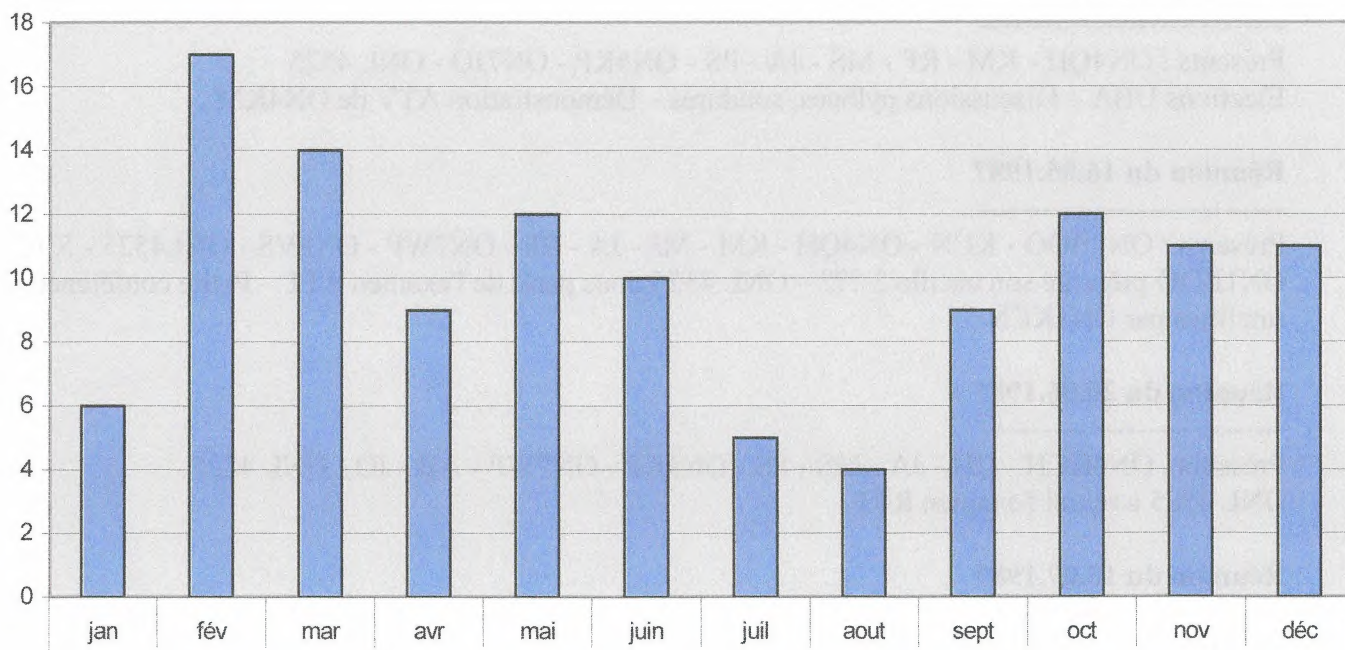

Réunion du 17.10.1987

Présents : ON1KES - ON2KAU - ON4QH - JA - KHC - MS - KM - PS - RF - ON7JO
ONL 5362 (Alain) - 3496 (Dany)

ON4KCH : satellites géostationnaires – ON4JA nous raconte son voyage aux USA – ON4MS nous explique l'écroulement de son mur – ON7JO est QRM lave-voitures – ON4PS nous explique sa chasse au Dx sur 18, 21, 24, 28 MHz – Questions d'examen par ONL 3496

Réunion du 21.11.1987

Présents : ON1BOO - KES - ON2KAU - ON4RF - KM - QH - JA - MS - ON7JO - ONL 5362 - 3496
Discussion sur les pylônes – Poids des bases en béton – Le bobinage des transfos (ON1BOO – ON4JA)

Réunion du 19.12.1987

Présents : ON1KES - ON2KAU - ON4RF - KM - QH - MS - PS - ON7JO - WP - ONL 3496 - 5362
Démonstration de chasse au renard par ON4PS – Antennes directionnelles H-V pour moonbounce par ON4KM – Convertisseurs DC - DC

Présences 1987