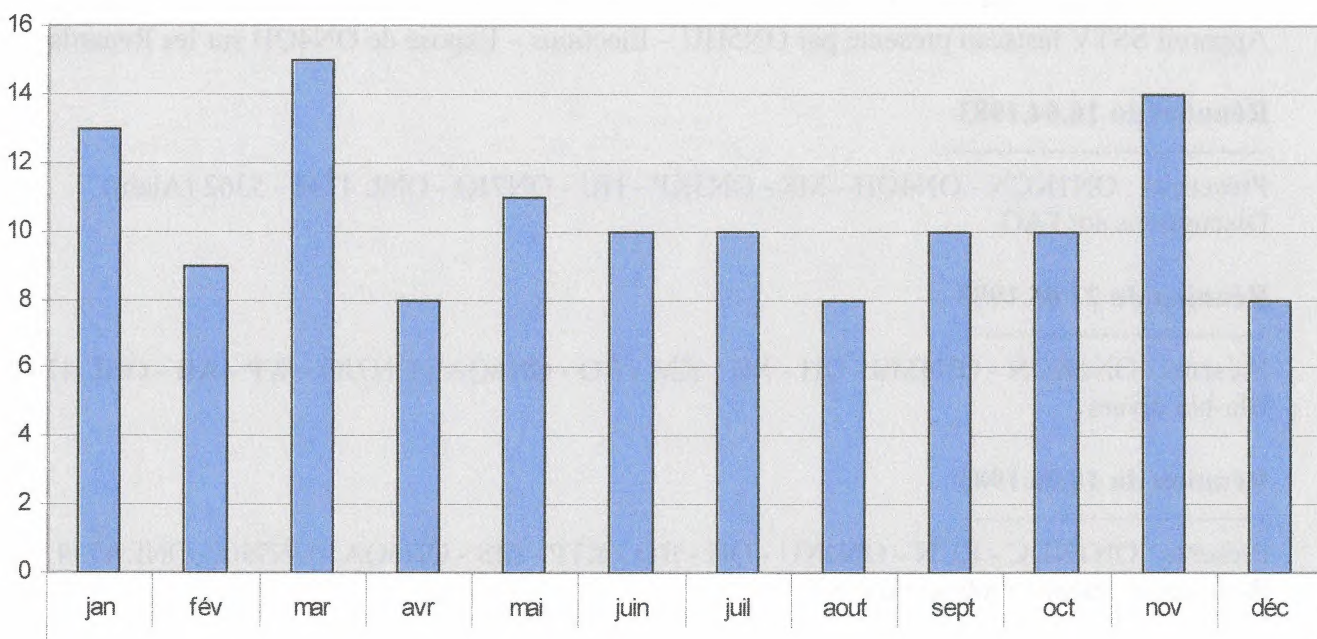

Réunion du 15.10.1983

Présents : ON1KCN - ON4RO - QH - XU - KM - KTP - ON6QA - ON7HU - Alain - Eric
Réunion informelle

Réunion du 19.11.1983

Présents : ON1KCN – ON-4RO - QH - KM - KTP - MS - ON5KP - HU - ON6QA - ON7JO - WP - AB
ONL 4744 – Eric

Réunion du 17.12.1983

Présents : ON1KCN - ON4KM - QH - XU - KTP - ON7JO - ONL 6865 - 4744
ON4KM nous montre l'état d'avancement de son Rx Météosat – ON7JO nous présente deux amplis VHF.

Présences 1983