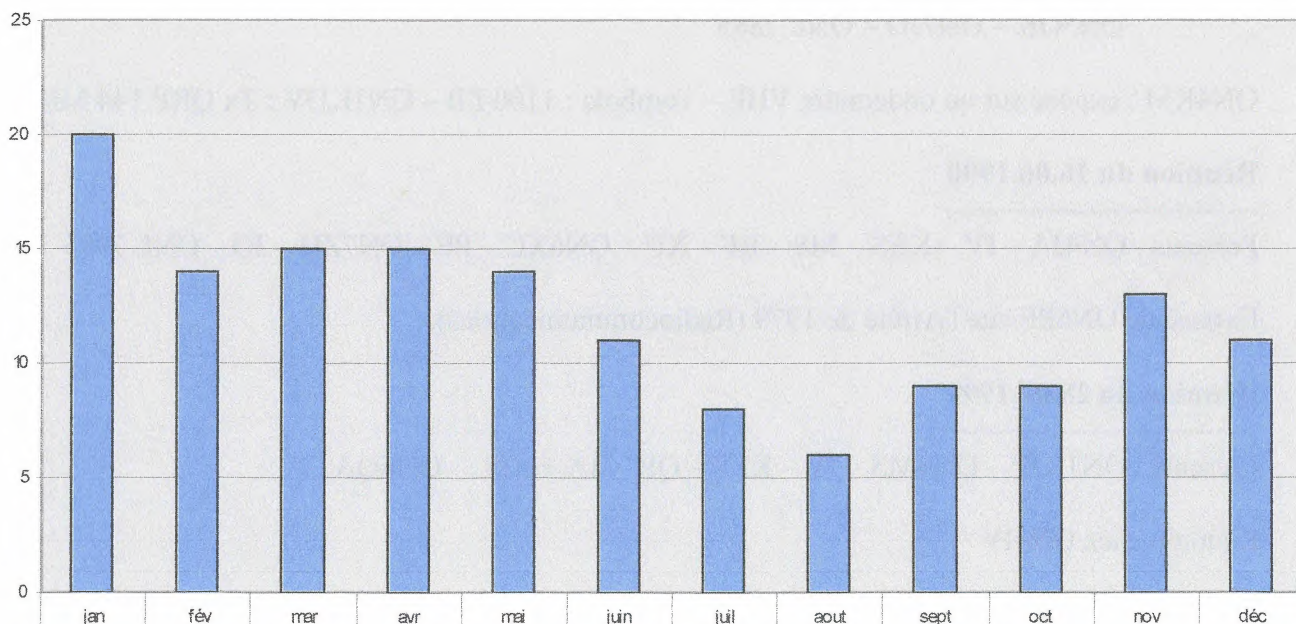

Réunion du 18.08.1990

Présents : ON4MS – QH – XU – KES – PS – ON6QA

Discussion sur les antennes F8DR et VK2ABQ – ON4PS est champion de Belgique ARDF 80 m et 2 m
ON7JO nous montre des photos de son expédition en YO.

Réunion du 15.09.1990

Présents : ON4KM – KES – QH – XU – TK – MS – RF – ON6QA – ON7HU

Max nous présente sa traduction du cours du VERON – Discussions divers – Sur le volume des ancrages antennes.

Réunion du 20.10.1990

Présents : ON4KM – XU – QH – KCS – MS – IV – ON7ZD – JO – ONL 7885

ON4KM nous présente son spectrum – ON6QA : alimentation stabilisée.

Réunion du 17.11.1990

Présents : ON1BOO - BMP - LHM - BCP - ON4KM - KES - QH - MS - IV - PS - ON5OK - ON7JO
ONL 7883

Visite d'OM's de Tirlemont - ON4KM nous montre son alimentation géante – ON4QH présente un transistormètre – ON4PS recrute des chasseurs de renards.

Réunion du 15.12.1990

Présents : ON1KHD – KJG – ON4KM – KES – QH – IV – MS – TK – PS – ON7JO – ONL 7885

Visite du DM ON1KJG – Démonstration de ON4IV : mesureur de déviation – ON1KHD : anémomètre et L-C mètre – ON4PS : fusil de chasse au renard

Présences 1990