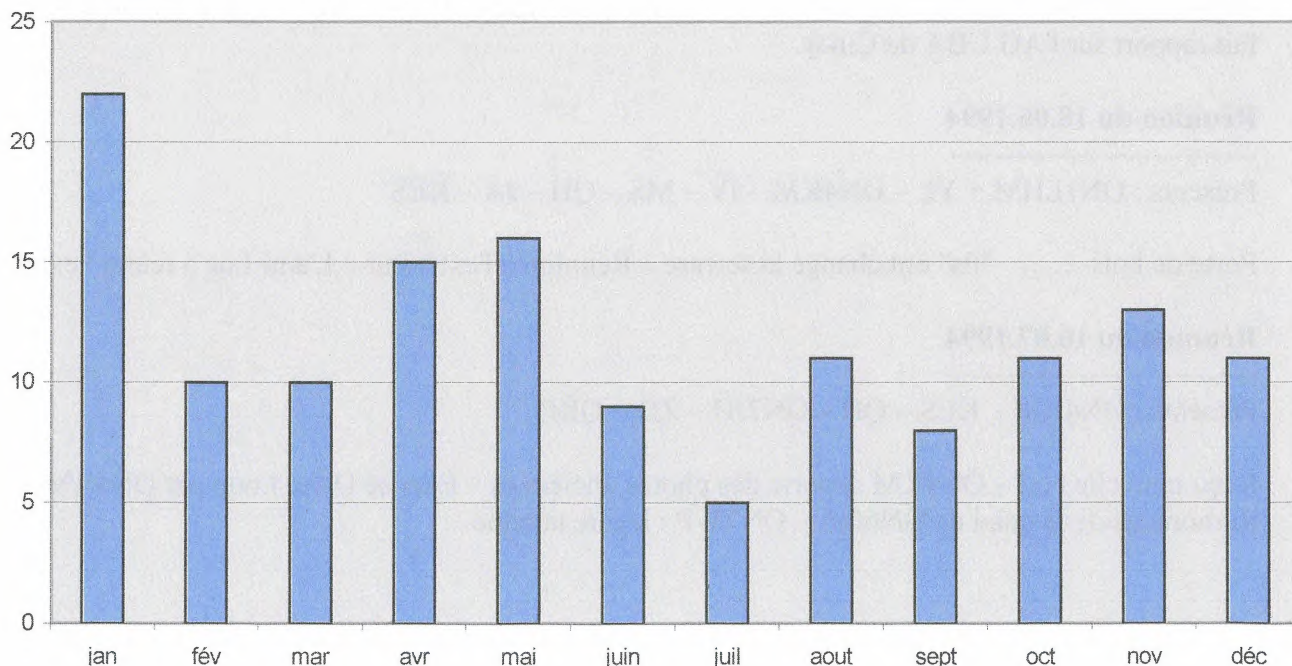

Réunion du 20.08.1994

Présents : ON1LBL – ON4PZ + YL – XU – KES – QH – IV – KM – MS – ON7JO – ZD

ON4IV : présente un ancien Rx à lampes – ON4LE a eu un coup de foudre (dégâts) – ON7JO : l'antenne 40 m est à 2.50 m du sol.

Réunion du 17.09.1994

Présents : ON4PZ + YL – KM – JA + YL – KES – QH – ON7JO

Discussion sur les fils de terre – Parafoudres secteur -

Réunion du 15.10.1994

Présents : ON1LBL – ON4KES – QH – PZ + YL – IV – MS – KM – JA + YL – ON7ZD

Discussion sur l'antenne F8DR (addition d'un directeur) – ON4IV : doc sur les prises de terre (foudre) -
Referendum (futur de l'UBA .....)

Réunion du 19.11.1994

Présents : ON1LBL + YL + QRP – ON4KES – QH – JA + xYL – LB – IV – ON7JO – ZD

Réglage de la déviation d'un packet (ON4MS – ON4LB)

Réunion du 17.12.1994

Présents : ON4KES – PZ + YL – QH – KM – JA + xYL – XU – MS – ON7JO – ZD

Référendum UBA (fédéralisme)

Présences 1994