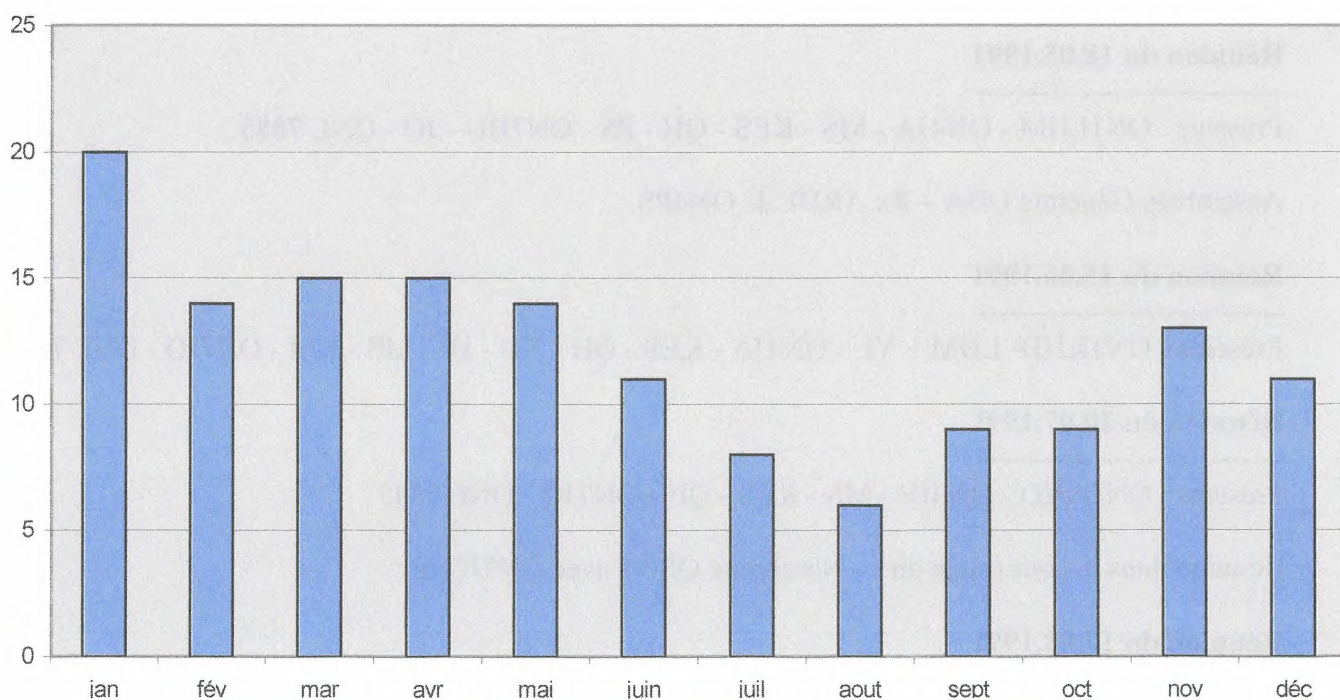

Réunion du 21.09.1991

Présents : ON1LHM + YL – ON4LB + xYL LX2LB – IV – KES – JA – QH – RF – XU – PS
ON7JO – ZD

Visite de Luc avec xYL – JOTA avec la troupe Scout de Malaise prévue le 19 octobre

Réunion du 19.10.1991

Présents : ON1LHM – ON2AHD – ON4QH – JA – XU – IV

Réunion du 10.11.1991

Présents : ON1LHM – ON4MS – JA – KM – KES – QH – XU – PS – IV + QRP – ON7ZD

Oscillo Philips à cristaux liquides par ON4MS – Tuner d'antenne et loop par ON4XU

Réunion du 21.12.1991

Présents : ON1LHM – KNM – KHD – ON2AHD – ON4QH – KM – MS – IV – KES – XU – JA – PS

ON7JO a la grippe – ON4QH distribue des photocopies de spectrum – Discussion de l'antenne F8DR par ON4XU et ON4KES – ON4MS nous montre son ampli 2 m – Achat massif d'oscillos Tektronix.

Présences 1991